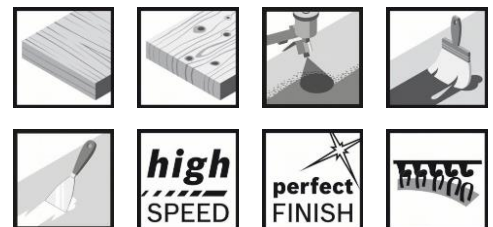

Шкурка Bosch за орбитален шлайф с 41 отвора 150 мм, P80, Best for Wood and Paint C470

Технически данни

Описание	
Продуктова линия	Консумативи PRO
Спецификация	150 mm, 80
Продуктов текст, консумативи сив	Опаковка, 50 части
Вид опаковка	Хартия / картон / велпапе - опаковка, кутия, без евроотвор
Търговска опаковъчна единица	50 Бр.
Транспортна опаковъчна единица	1 Бр.
Подробности	
Диаметър на диска, mm	150
Зърнестост	80
Подходящ за	
обработваеми материали (детайл)	Твърда дървесина/масивно дърво Меко дърво Боя Лак Запълнител Кит Грунд Кориан

Продукт: [Шкурка Bosch за орбитален шлайф с 41 отвора 150 мм, P80, Best for Wood and Paint C470](#)

Категория: [Консумативи за шлайфмашини](#)

Бранд: [Bosch](#)

Категория бранд: [Шкурка Bosch](#)